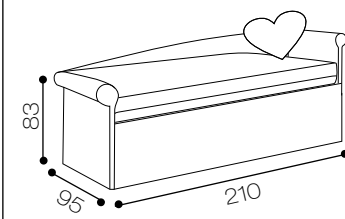

MISURE DI INGOMBRO

Modello Solution 6000 cod. S
 Altezza testiera: 83 cm
 Lunghezza: 205 cm
 Profondità: 95 cm
 Piedini: standard

MISURE DI INGOMBRO

Modello Solution 6000 cod. S
 Altezza testiera: 83 cm
 Lunghezza: 205 cm
 Profondità: 190 cm
 Piedini: standard

MISURE DI INGOMBRO

Modello Solution 6000 cod. S
 Altezza testiera: 83 cm
 Lunghezza: 205 cm
 Profondità: 190 cm
 Piedini: standard

Solution 6000 cod. E

Solution 6000
collection design

MISURE DI INGOMBRO

Modello Solution 6000 cod. E
Altezza testiera: 83 cm
Lunghezza: 210 cm
Profondità: 95 cm
Piedini: standard