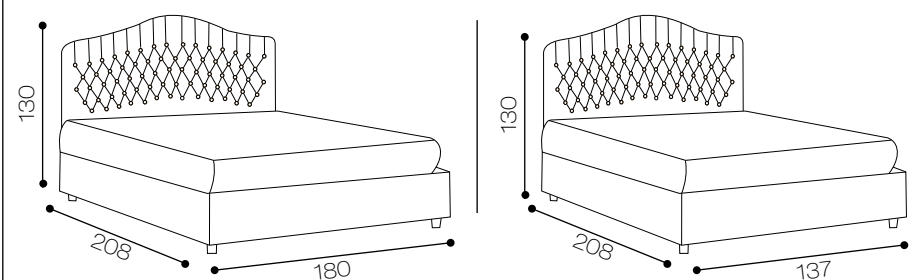

Larghezza testiera: 245 cm

Profondità: 250 cm

Piedini: standard

DISPONIBILE:

MATRIMONIALE

Miluna

il letto Miluna è dotato di ben 4 contenitori, di cui 3 sono sul giroletto.

MISURE DI INGOMBRO

Modello Miluna

Altezza testiera: 110 cm

Larghezza testiera: 245 cm

Profondità: 250 cm

Piedini: standard

DISPONIBILE:

MATRIMONIALE

collection design

Miluna

Ambra

la lavorazione del capitonnè esalta la perfetta forma semplice ed elegante.

Ambora

collection design

MISURE DI INGOMBRO

Modello Ambra

Altezza testiera: 130 cm
Larghezza testiera: 180 cm
Profondità: 208 cm
Piedini: standard

MISURE DI INGOMBRO

Modello Thiago

Altezza testiera: 120 cm
Larghezza testiera: 180 cm
Profondità: 210 cm
Piedini: standard
DISPONIBILE:
MATRIMONIALE

Luna

la caratteristica lavorazione della testata trapuntata dona un aspetto geometrico giovanile.