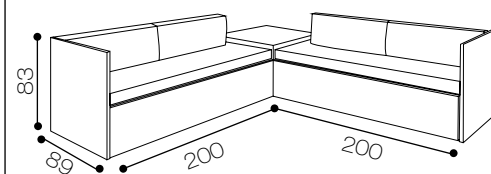

collection design

Solution 2200

Composition Solution

Composition Solution

MISURE DI INGOMBRO

Modello Solution
Altezza: 83 cm
Lunghezza: 200 cm
Profondità: 89 cm
Piedini: standard
Pouff 89x89x45h

Composition Solution

MISURE DI INGOMBRO

Modello Solution
Altezza: 83 cm
Lunghezza: 289 cm
Profondità: 89 cm
Piedini: standard

MISURE DI INGOMBRO

Modello Solution
Altezza: 83 cm
Lunghezza: 200 cm
Profondità: 89 cm
Piedini: standard