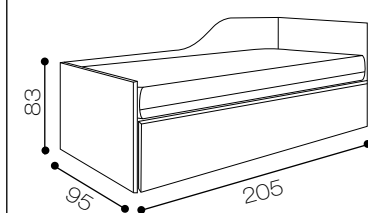

Solution 6000 cod. S

collection design

Solution 6000

MISURE DI INGOMBRO

**Modello Solution
6000 cod. S**

Altezza testiera: 83 cm
Lunghezza: 205 cm
Profondità: 95 cm
Piedini: standard

Solution 6000 cod. S

collection design