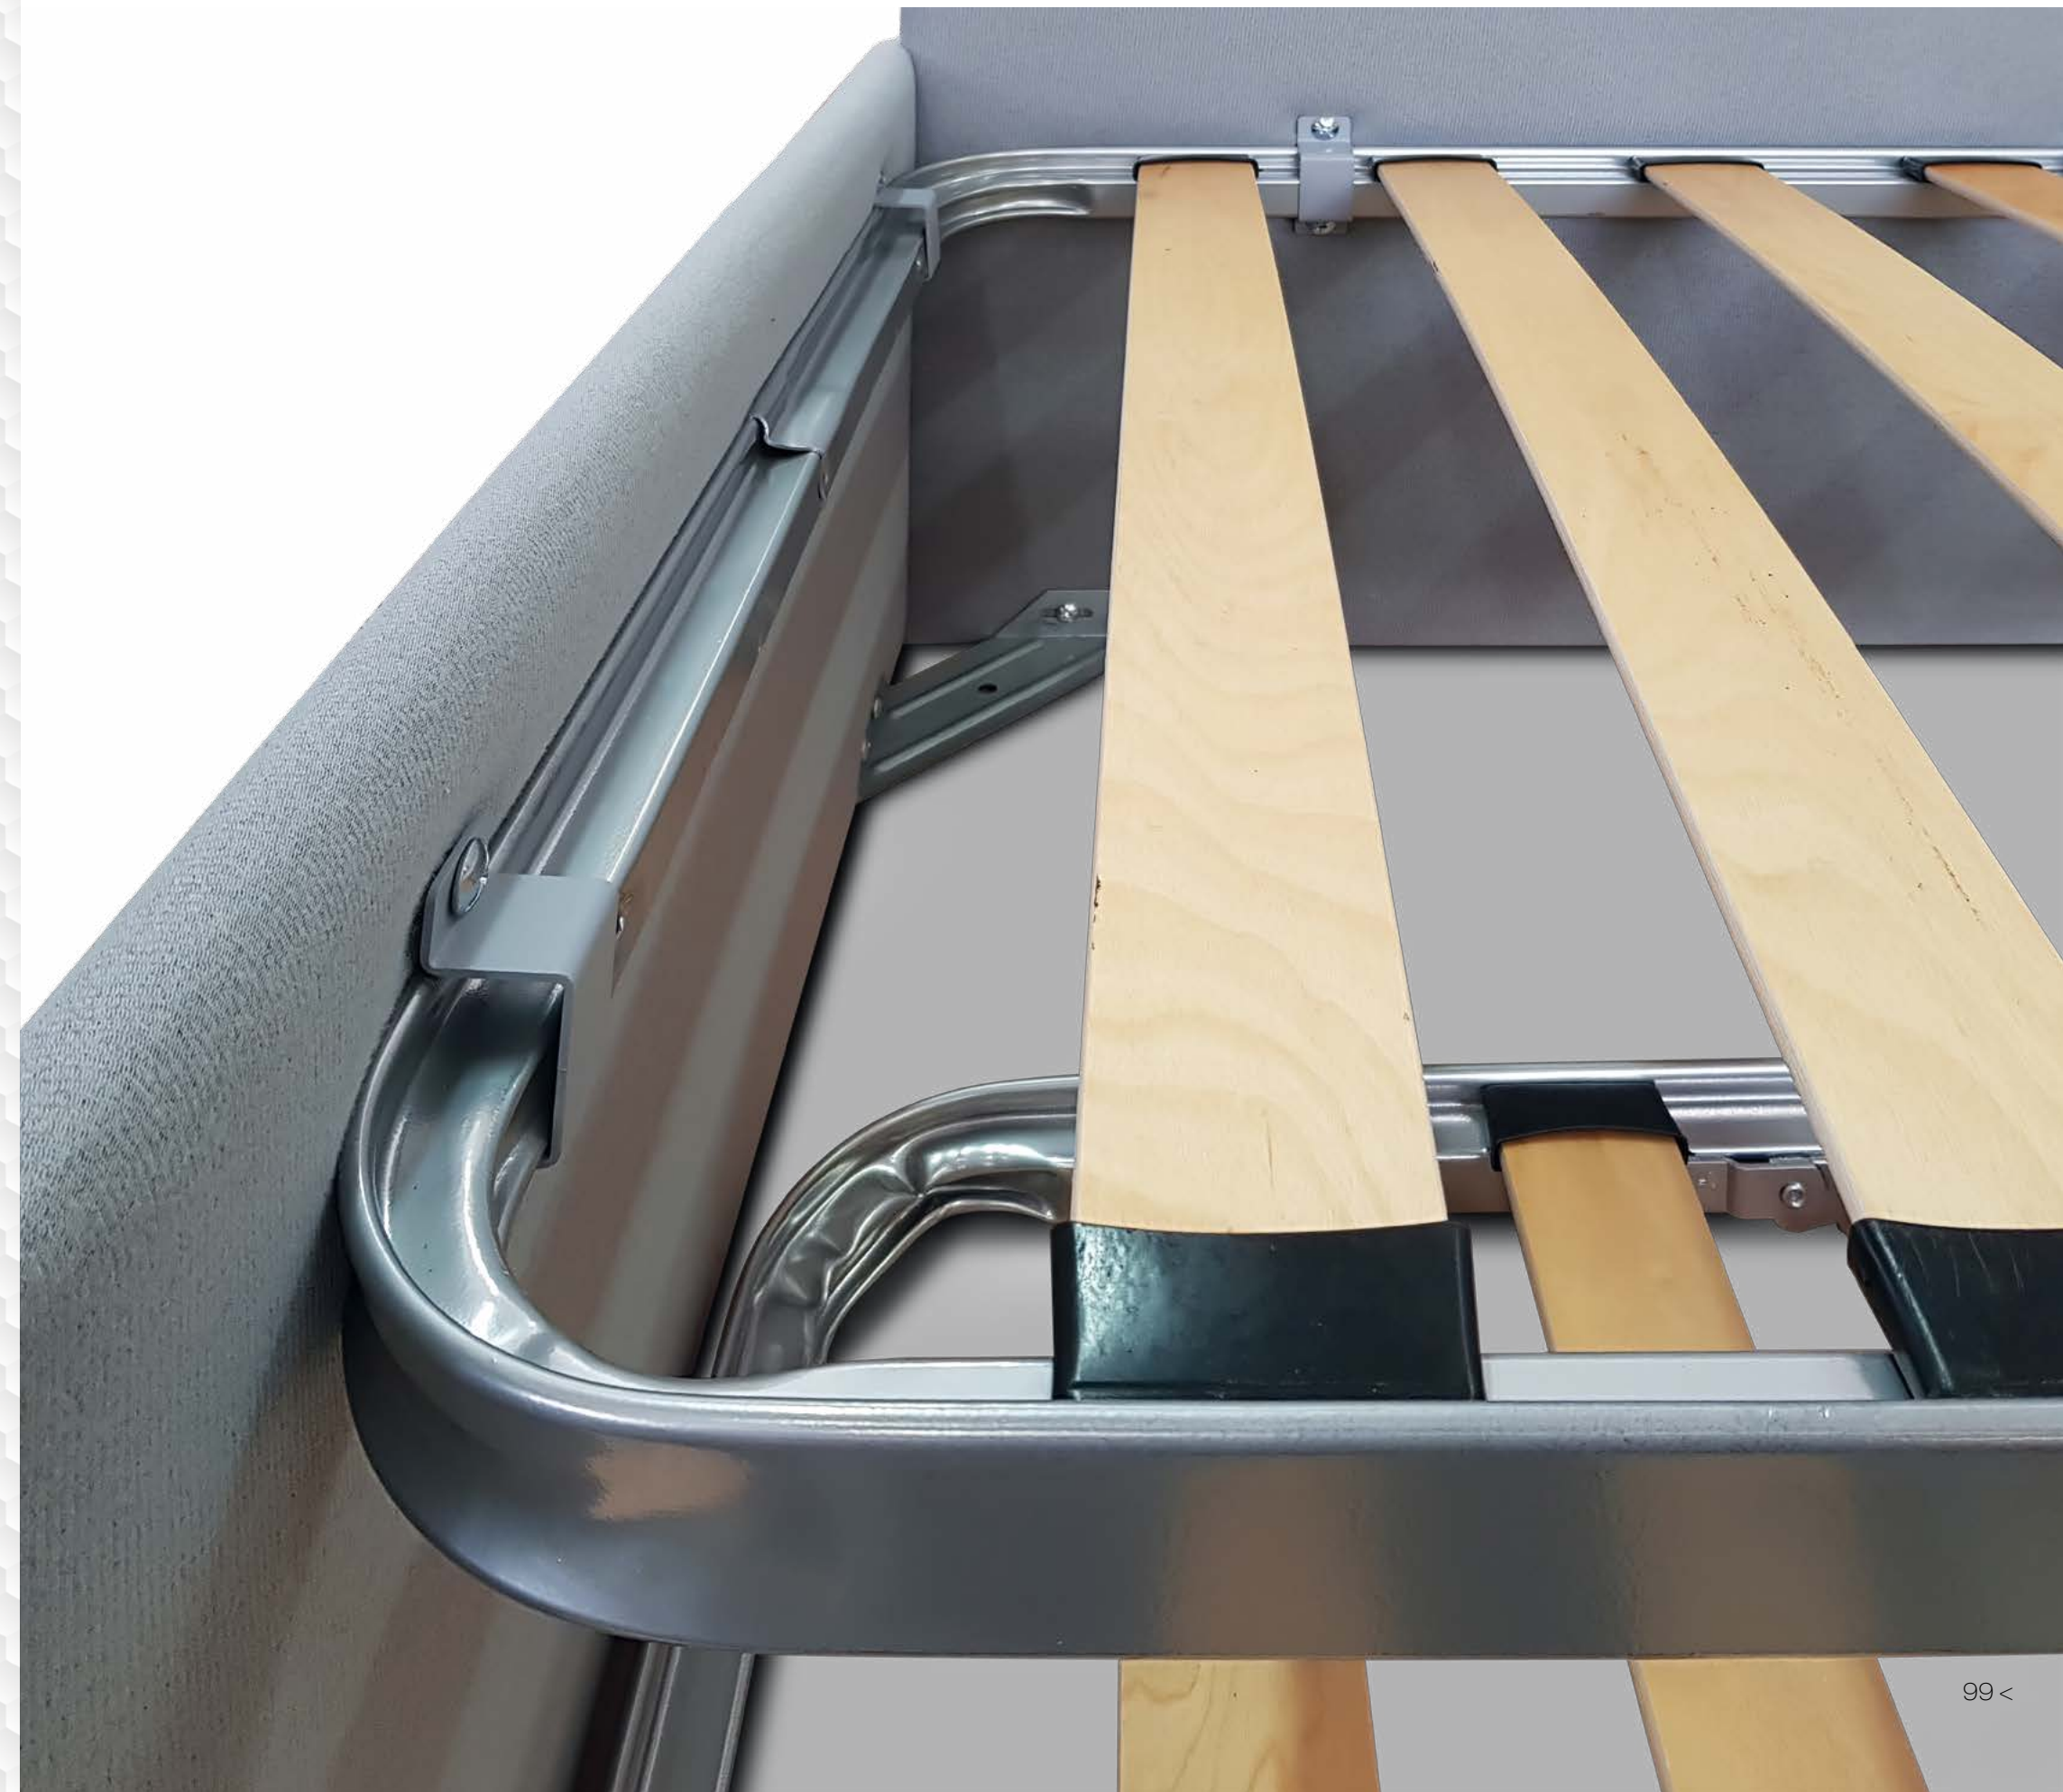

Solution 2200

MISURE DI INGOMBRO

**Modello Solution
2200 cod. 12**

Altezza testiera: 93 cm
Lunghezza: 200 cm
Profondità: 89 cm
Piedini: standard

Solution 2200 cod. 12

MISURE DI INGOMBRO

Modello Solution 2200 cod. 12
Altezza: 93 cm
Lunghezza: 200 cm
Profondità: 89 cm
Piedini: standard

collection design

Solution 2200

Composition Solution

Composition Solution

MISURE DI INGOMBRO

Modello Solution
Altezza: 83 cm
Lunghezza: 200 cm
Profondità: 89 cm
Piedini: standard
Pouff 89x89x45h

Composition Solution

MISURE DI INGOMBRO

Modello Solution
Altezza: 83 cm
Lunghezza: 289 cm
Profondità: 89 cm
Piedini: standard

MISURE DI INGOMBRO

Modello Solution
Altezza: 83 cm
Lunghezza: 200 cm
Profondità: 89 cm
Piedini: standard