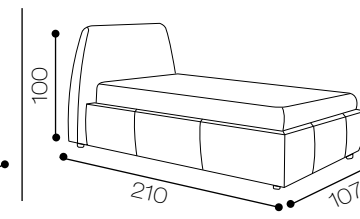

MISURE DI INGOMBRO

Modello Murano

Altezza testiera: 100 cm
Larghezza testiera: 180 cm
Profondità: 210 cm
Piedini: standard

DISPONIBILE:

MATRIMONIALE

1 PIAZZA 1/2

SINGOLO

Su richiesta King size