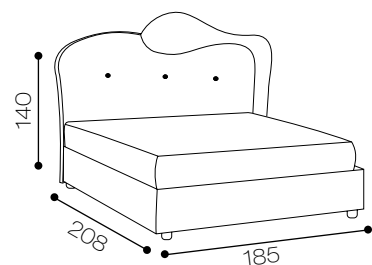

MISURE DI INGOMBRO

Modello Gemma
 Altezza testiera: 110 cm
 Larghezza testiera: 180 cm
 Profondità: 210 cm
 Piedini: standard
DISPONIBILE:
 MATRIMONIALE
 1PIAZZA 1/2
 SINGOLO
 Su richiesta King size

Melissa

per gli amanti di uno stile moderno e linee semplici.

Melissa

collection design

MISURE DI INGOMBRO

Modello Melissa

Altezza testiera: 120 cm
Larghezza testiera: 195 cm
Profondità: 210 cm
Piedini: standard

DISPONIBILE:
MATRIMONIALE

Maluma

adattabile ad ogni tipo di arredo in quanto le sue morbide e tondeggianti forme sono utilizzate in ambienti classici e/o moderni.

Maluma

MISURE DI INGOMBRO

Modello Maluma

Altezza testiera: 140 cm
Larghezza testiera: 185 cm
Profondità: 208 cm
Piedini: standard

Maya

MISURE DI INGOMBRO

Modello Maya
Altezza testiera: h 130 cm
Larghezza testiera: 180 cm
Profondità: 208 cm
Piedini: standard
DISPONIBILE:
MATRIMONIALE

Bolero

forme pulite, eleganti e raffinate.

Bolero

collection design