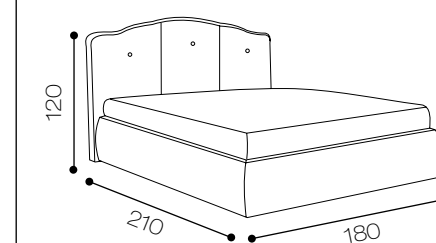

Miluna

Ambra

la lavorazione del capitonnè esalta la perfetta forma semplice ed elegante.

Ambora

collection design

MISURE DI INGOMBRO

Modello Ambra

Altezza testiera: 130 cm
Larghezza testiera: 180 cm
Profondità: 208 cm
Piedini: standard

Altezza testiera: 110 cm
Larghezza testiera: 177 cm
Profondità: 208 cm
Piedini: standard
DISPONIBILE:
MATRIMONIALE
1PIAZZA 1/2
SINGOLO
Su richiesta King size

Thiago

Thiago

la particolare forma della testata danno un effetto "nuvola" dove appoggiarsi per godere di un sano riposo.

MISURE DI INGOMBRO

Modello Thiago

Altezza testiera: 120 cm
Larghezza testiera: 180 cm
Profondità: 210 cm
Piedini: standard
DISPONIBILE:
MATRIMONIALE

Luna

la caratteristica lavorazione della testata trapuntata dona un aspetto geometrico giovanile.

Luna

collection design

MISURE DI INGOMBRO

Modello Luna

Altezza testiera: 100 cm
Larghezza testiera: 177 cm
Profondità: 208 cm
Piedini: standard
DISPONIBILE:
MATRIMONIALE
1 PIAZZA 1/2
SINGOLO

Giove

le linee si fondono con la soffice imbottitura della testata, rendendolo glamour.