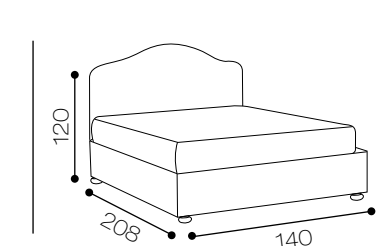

MISURE DI INGOMBRO

Modello Kiros
 Altezza testiera: 130 cm
 Larghezza testiera: 180 cm
 Profondità: 208 cm
 Piedini: standard
DISPONIBILE:
 MATRIMONIALE

Kiros capitonné

modello prestigioso di grande personalità per la sua azione in capitonné realizzata a mano.

collection design

Kiros
capitonné

MISURE DI INGOMBRO

Modello Kiros capitonné

Altezza testiera: 130 cm
Larghezza testiera: 180 cm
Profondità: 210 cm
Piedini: standard
DISPONIBILE:
MATRIMONIALE

Su richiesta King size e 1 piazza 1/2

Modello Barocco

Altezza testiera: 130 cm
Larghezza testiera: 180 cm
Profondità: 210 cm
Piedini: standard

DISPONIBILE:

MATRIMONIALE
1 PIAZZA 1/2

Su richiesta King size

Selenia

forme semplici per creare spazi personalizzabili.

Selenia

collection design

MISURE DI INGOMBRO

Modello Selenia
 Altezza testiera: h 120 cm
 Larghezza testiera: 180 cm
 Profondità: 208 cm
 Piedini: standard
DISPONIBILE:
 MATRIMONIALE
 1 PIAZZA 1/2
 SINGOLO
 Su richiesta King size