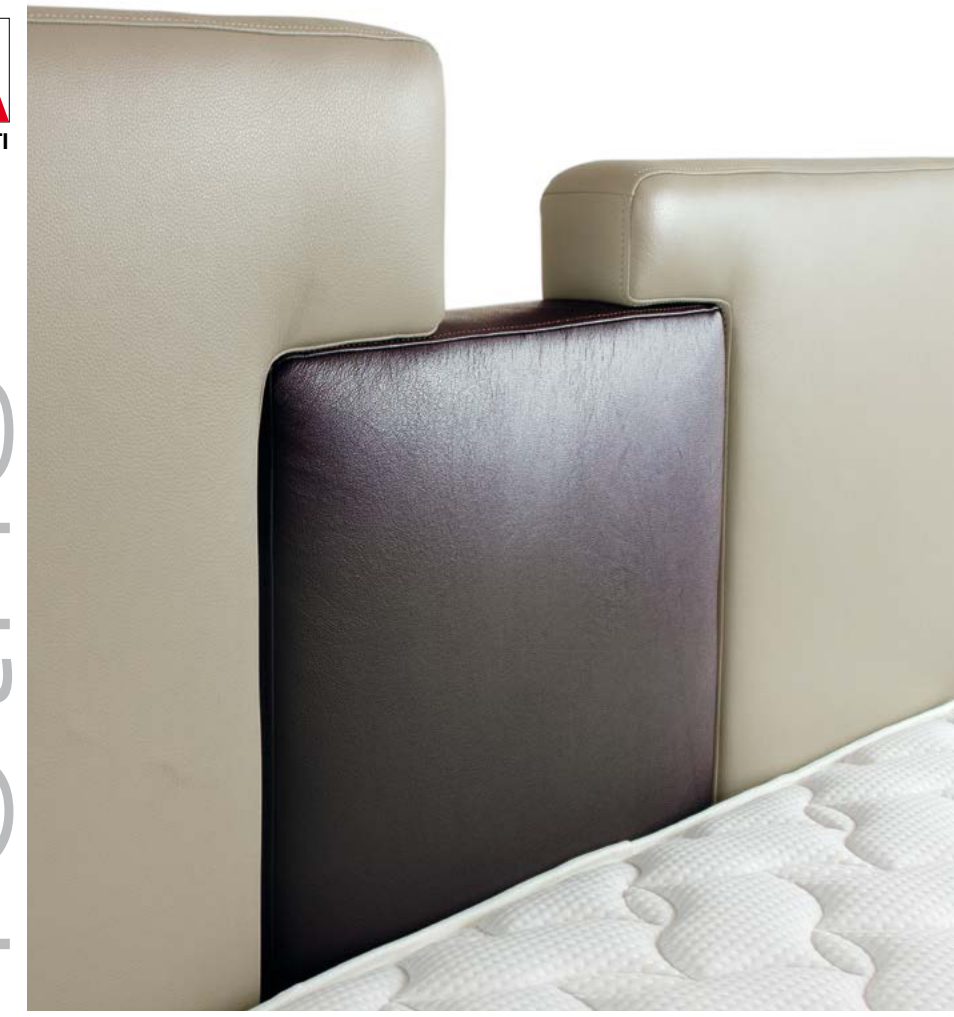

Tetris

MISURE DI INGOMBRO

Modello Tetris

Altezza testiera: 120 cm
Larghezza testiera: 180 cm
Profondità: 208 cm
Piedini: standard
DISPONIBILE:
MATRIMONIALE

Tetris

Tetris

collection design

MISURE DI INGOMBRO