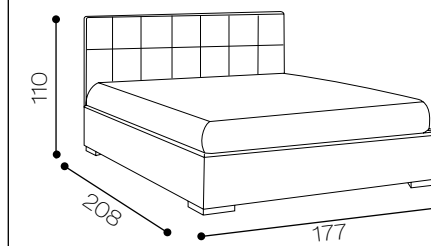

GIOVE

collection design

MISURE DI INGOMBRO

Modello Giove

Altezza testiera: 115 cm
Larghezza testiera: 180 cm
Profondità: 208 cm
Piedini: standard

DISPONIBILE:
MATRIMONIALE
1 PIAZZA 1/2
SINGOLO

Adele

linee dritte e semplici per gli amanti di uno stile pulito e lineare.

MISURE DI INGOMBRO

Adele

Altezza testiera: 110 cm
Larghezza testiera: 177 cm
Profondità: 208 cm
Piedini: standard
DISPONIBILE:
MATRIMONIALE

Su richiesta 1 piazza 1/2 e singolo

Scacco matto

innovativo, dalle linee squadrate ideale per ambienti moderni e funzionali. Completamente sfoderabile.

collection design

MISURE DI INGOMBRO

Scacco matto

Altezza testiera: 110 cm
Larghezza testiera: 177 cm
Profondità: 208 cm
Piedini: standard
DISPONIBILE:
MATRIMONIALE
1 PIAZZA 1/2
SINGOLO

Su richiesta King size

Venere

soluzione giovane e dinamica che si completa con una forma esclusiva.

collection design

Venere

MISURE DI INGOMBRO

Modello Venere

Altezza testiera: 110 cm
 Larghezza testiera: 180 cm
 Profondità: 208 cm
 Piedini: standard
DISPONIBILE:
 MATRIMONIALE