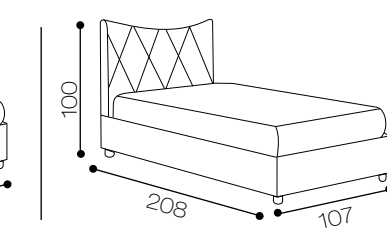

Altezza testiera: 110 cm
Larghezza testiera: 177 cm
Profondità: 208 cm
Piedini: standard
DISPONIBILE:
MATRIMONIALE
1PIAZZA 1/2
SINGOLO
Su richiesta King size

Thiago

Thiago

la particolare forma della testata danno un effetto "nuvola" dove appoggiarsi per godere di un sano riposo.

MISURE DI INGOMBRO

Modello Thiago

Altezza testiera: 120 cm
Larghezza testiera: 180 cm
Profondità: 210 cm
Piedini: standard
DISPONIBILE:
MATRIMONIALE

Luna

la caratteristica lavorazione della testata trapuntata dona un aspetto geometrico giovanile.

Luna

collection design

MISURE DI INGOMBRO

Modello Luna

Altezza testiera: 100 cm
Larghezza testiera: 177 cm
Profondità: 208 cm
Piedini: standard
DISPONIBILE:
MATRIMONIALE
1 PIAZZA 1/2
SINGOLO

Giove

le linee si fondono con la soffice imbottitura della testata, rendendolo glamour.

MISURE DI INGOMBRO

Adele

Altezza testiera: 110 cm
Larghezza testiera: 177 cm
Profondità: 208 cm
Piedini: standard
DISPONIBILE:
MATRIMONIALE

Su richiesta 1 piazza 1/2 e singolo

Scacco matto

innovativo, dalle linee squadrate ideale per ambienti moderni e funzionali. Completamente sfoderabile.