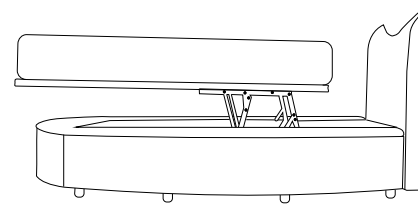

DISPONIBILE:
MATRIMONIALE

Miluna

eleganza e design di lusso, destinato a diventare il punto focale e brillante della camera da letto, proprio come la regina del cielo.

MISURE DI INGOMBRO

Modello Miluna

Altezza testiera: 110 cm

Larghezza testiera: 245 cm

Profondità: 250 cm

Piedini: standard

DISPONIBILE:

MATRIMONIALE

Miluna

il letto Miluna è dotato di ben 4 contenitori, di cui 3 sono sul giroletto.

MISURE DI INGOMBRO

Modello Miluna

Altezza testiera: 110 cm

Larghezza testiera: 245 cm

Profondità: 250 cm

Piedini: standard

DISPONIBILE:

MATRIMONIALE

collection design