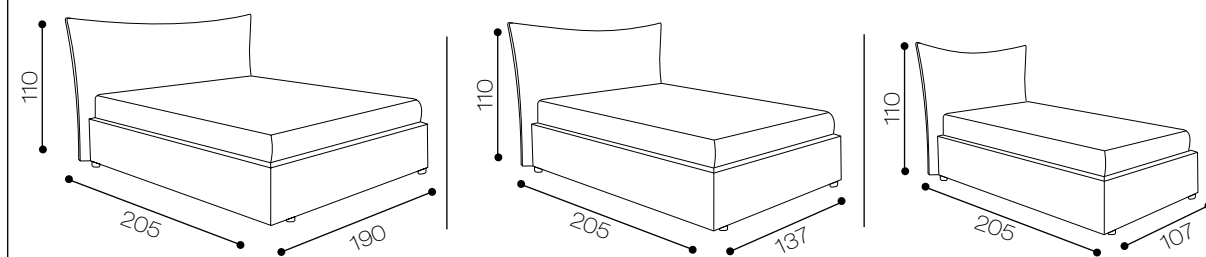

per gli amanti di uno stile moderno e linee semplici.

Melissa

collection design

MISURE DI INGOMBRO

Modello Melissa

Altezza testiera: 120 cm
Larghezza testiera: 195 cm
Profondità: 210 cm
Piedini: standard

DISPONIBILE:
MATRIMONIALE

Maya

MISURE DI INGOMBRO

Modello Maya
Altezza testiera: h 130 cm
Larghezza testiera: 180 cm
Profondità: 208 cm
Piedini: standard
DISPONIBILE:
MATRIMONIALE

Bolero

forme pulite, eleganti e raffinate.

Bolero

collection design

MISURE DI INGOMBRO

Modello Bolero

Altezza testiera: 110 cm
Larghezza testiera: 190 cm
Profondità 205 cm
Piedini: standard
DISPONIBILE:
MATRIMONIALE
1 PIAZZA 1/2
SINGOLO

Onda

semplice e lineare ma di gran effetto grazie alla testata lavorata a ricordare la cresta di un'onda.