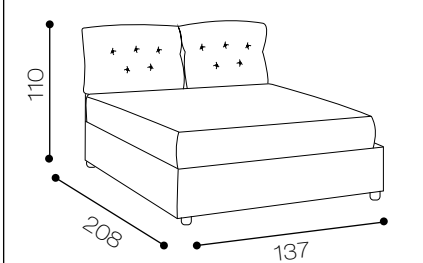

MISURE DI INGOMBRO

Modello Nicol

Altezza testiera: 110 cm
Larghezza testiera: 177 cm
Profondità: 208 cm
Piedini: standard
DISPONIBILE:
MATRIMONIALE
1PIAZZA 1/2
SINGOLO
Su richiesta King size

Thiago

Thiago

la particolare forma della testata danno un effetto "nuvola" dove appoggiarsi per godere di un sano riposo.