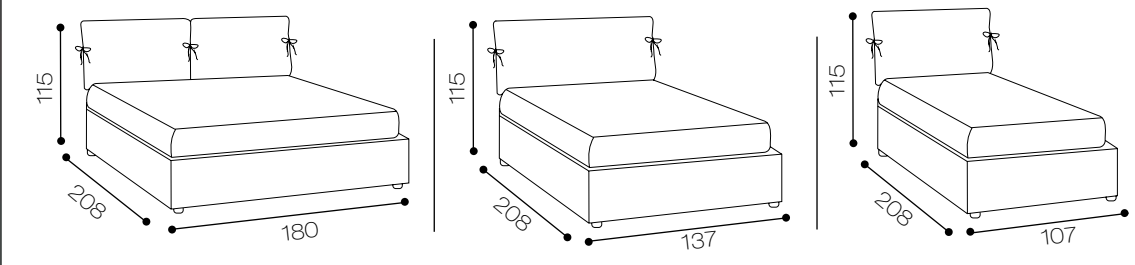

Altezza testiera: 110 cm
Larghezza testiera: 180 cm
Profondità: 208 cm
Piedini: standard
DISPONIBILE:
MATRIMONIALE

Su richiesta King size e 1 piazza 1/2

Fiocco

la semplicità e le linee morbide consente al letto fiocco qualsiasi ambiente.

FIOCO

collection design

MISURE DI INGOMBRO

Modello Fiocco
 Altezza testiera: 115 cm
 Larghezza testiera: 180 cm
 Profondità: 208 cm
 Piedini: standard
DISPONIBILE:
 MATRIMONIALE
 1 PIAZZA 1/2
 SINGOLO
 Su richiesta King size