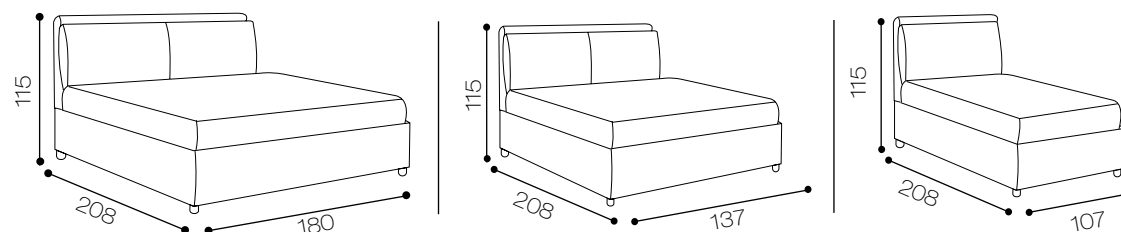

MISURE DI INGOMBRO

Modello Thiago

Altezza testiera: 120 cm
Larghezza testiera: 180 cm
Profondità: 210 cm
Piedini: standard
DISPONIBILE:
MATRIMONIALE

Luna

la caratteristica lavorazione della testata trapuntata dona un aspetto geometrico giovanile.

Luna

collection design

MISURE DI INGOMBRO

Modello Luna

Altezza testiera: 100 cm
Larghezza testiera: 177 cm
Profondità: 208 cm
Piedini: standard
DISPONIBILE:
MATRIMONIALE
1 PIAZZA 1/2
SINGOLO

Giove

le linee si fondono con la soffice imbottitura della testata, rendendolo glamour.

GIOVE

collection design

MISURE DI INGOMBRO

Modello Giove

Altezza testiera: 115 cm
Larghezza testiera: 180 cm
Profondità: 208 cm
Piedini: standard

DISPONIBILE:
MATRIMONIALE
1 PIAZZA 1/2
SINGOLO

Adele

linee dritte e semplici per gli amanti di uno stile pulito e lineare.

MISURE DI INGOMBRO

Adele

Altezza testiera: 110 cm
Larghezza testiera: 177 cm
Profondità: 208 cm
Piedini: standard
DISPONIBILE:
MATRIMONIALE

Su richiesta 1 piazza 1/2 e singolo

Scacco matto

innovativo, dalle linee squadrate ideale per ambienti moderni e funzionali. Completamente sfoderabile.