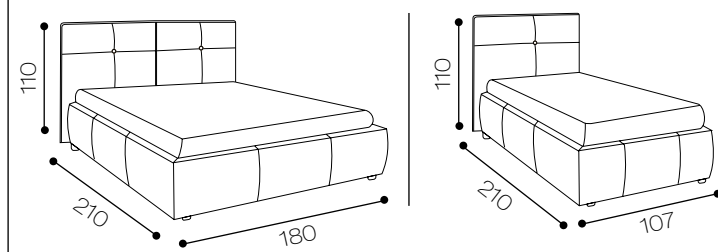

Soft

MISURE DI INGOMBRO

Modello Soft

Altezza testiera: h 115 cm
Larghezza testiera: 195 cm
Profondità: 210 cm
Piedini: standard

DISPONIBILE:
MATRIMONIALE

Su richiesta King size e 1 piazza 1/2

collection design

Ginevra

imponenza e morbidezza convivono in questo letto, che arreda con gusto ogni ambiente.

Ginevra

collection design

MISURE DI INGOMBRO

Modello Ginevra

Altezza testiera: 110 cm
Larghezza testiera: 180 cm
Profondità: 210 cm
Piedini: standard
DISPONIBILE:
MATRIMONIALE
SINGOLO
Su richiesta King size

Taylor

un forte impatto estetico dato dagli inserti in Swarosky per dare un'eleganza e luce al letto stesso e a tutta la camera da letto.

collection design

Taylor

MISURE DI INGOMBRO

Modello Taylor

Altezza testiera: 120 cm
Larghezza testiera: 180 cm
Profondità: 210 cm
Piedini: standard

DISPONIBILE:
MATRIMONIALE

Asia

la cura dei dettagli che evidenzia un design esclusivo.

Asia

collection design

MISURE DI INGOMBRO

Modello Asia

Altezza testiera: 100 cm
 Larghezza testiera: 180 cm
 Profondità: 210 cm
 Piedini: standard