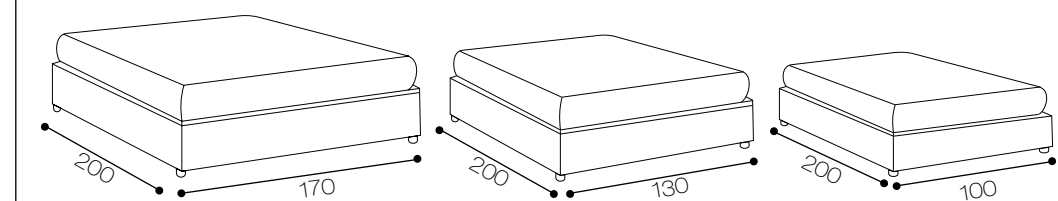

Venere

soluzione giovane e dinamica che si completa con una forma esclusiva.

collection design

Venere

MISURE DI INGOMBRO

Modello Venere

Altezza testiera: 110 cm
 Larghezza testiera: 180 cm
 Profondità: 208 cm
 Piedini: standard
DISPONIBILE:
 MATRIMONIALE

Su richiesta 1 piazza 1/2

Sommier
semplice di grande praticità.

Sommier

collection design

MISURE DI INGOMBRO

Modello Sommier

Piedini: standard

DISPONIBILE:

MATRIMONIALE

1 PIAZZA 1/2

SINGOLO

Su richiesta King size

Alexia

la semplicità e le linee morbide consentono a questo letto di far parte di qualsiasi tipo di arredo

collection design

Alexia **TA**
ARREDAMENTI

MISURE DI INGOMBRO

Modello Alexia

Altezza testiera: 115 cm
Larghezza testiera: 180 cm
Profondità: 208 cm
Piedini: standard

DISPONIBILE:

MATRIMONIALE
1 PIAZZA 1/2
SINGOLO

Su richiesta King size

Saturno
semplice di grande praticità.