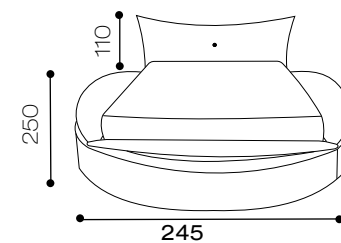

Ginevra

imponenza e morbidezza convivono in questo letto, che arreda con gusto ogni ambiente.

Ginevra

collection design

MISURE DI INGOMBRO

Modello Ginevra

Altezza testiera: 110 cm
Larghezza testiera: 180 cm
Profondità: 210 cm
Piedini: standard
DISPONIBILE:
MATRIMONIALE
SINGOLO
Su richiesta King size

DISPONIBILE:
MATRIMONIALE

Asia

la cura dei dettagli che evidenzia un design esclusivo.

Asia

collection design

MISURE DI INGOMBRO

Modello Asia

Altezza testiera: 100 cm
 Larghezza testiera: 180 cm
 Profondità: 210 cm
 Piedini: standard

DISPONIBILE:
 MATRIMONIALE

Space

imponente e di gran effetto visivo, la struttura che ricorda un cechio, senza perdere la funzionalità di un materasso standard.

Space

MISURE DI INGOMBRO

Modello Space

Altezza testiera: 110 cm
Larghezza testiera: 245 cm
Profondità 250 cm
Piedini: standard

DISPONIBILE:
MATRIMONIALE

Miluna

eleganza e design di lusso, destinato a diventare il punto focale e brillante della camera da letto, proprio come la regina del cielo.

MISURE DI INGOMBRO

Modello Miluna

Altezza testiera: 110 cm