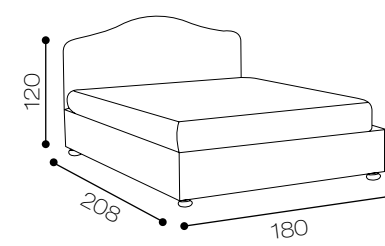

MISURE DI INGOMBRO

Modello Kiros
 Altezza testiera: 130 cm
 Larghezza testiera: 180 cm
 Profondità: 208 cm
 Piedini: standard
DISPONIBILE:
 MATRIMONIALE

Kiros capitonné

modello prestigioso di grande personalità per la sua azione in capitonné realizzata a mano.

collection design

Kiros
capitonné

MISURE DI INGOMBRO

Modello Kiros capitonné

Altezza testiera: 130 cm
Larghezza testiera: 180 cm
Profondità: 210 cm
Piedini: standard
DISPONIBILE:
MATRIMONIALE

Su richiesta King size e 1 piazza 1/2

Modello Barocco

Altezza testiera: 130 cm
Larghezza testiera: 180 cm
Profondità: 210 cm
Piedini: standard

DISPONIBILE:

MATRIMONIALE
1 PIAZZA 1/2

Su richiesta King size

Selenia

forme semplici per creare spazi personalizzabili.

Selenia

collection design

MISURE DI INGOMBRO

Modello Selenia
 Altezza testiera: h 120 cm
 Larghezza testiera: 180 cm
 Profondità: 208 cm
 Piedini: standard
DISPONIBILE:
 MATRIMONIALE
 1 PIAZZA 1/2
 SINGOLO
 Su richiesta King size