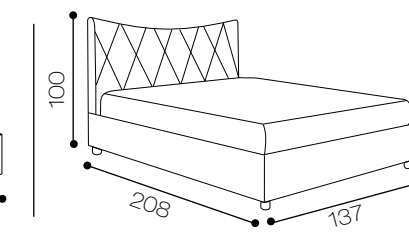

Altezza testiera: 110 cm
Larghezza testiera: 177 cm
Profondità: 208 cm
Piedini: standard
DISPONIBILE:
MATRIMONIALE
1PIAZZA 1/2
SINGOLO
Su richiesta King size

Thiago

Thiago

la particolare forma della testata danno un effetto "nuvola" dove appoggiarsi per godere di un sano riposo.

MISURE DI INGOMBRO

Modello Thiago

Altezza testiera: 120 cm
Larghezza testiera: 180 cm
Profondità: 210 cm
Piedini: standard
DISPONIBILE:
MATRIMONIALE

Luna

la caratteristica lavorazione della testata trapuntata dona un aspetto geometrico giovanile.

Luna

collection design

MISURE DI INGOMBRO

Modello Luna

Altezza testiera: 100 cm
Larghezza testiera: 177 cm
Profondità: 208 cm
Piedini: standard
DISPONIBILE:
MATRIMONIALE
1 PIAZZA 1/2
SINGOLO

Giove

le linee si fondono con la soffice imbottitura della testata, rendendolo glamour.