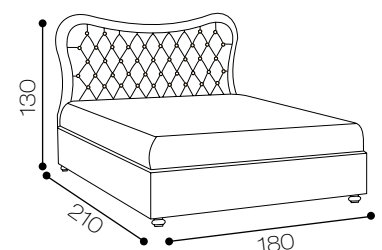

MISURE DI INGOMBRO

Modello Kiros
 Altezza testiera: 130 cm
 Larghezza testiera: 180 cm
 Profondità: 208 cm
 Piedini: standard
DISPONIBILE:
 MATRIMONIALE

Kiros capitonné

modello prestigioso di grande personalità per la sua azione in capitonné realizzata a mano.

collection design

Kiros
capitonné

MISURE DI INGOMBRO

Modello Kiros capitonné

Altezza testiera: 130 cm
Larghezza testiera: 180 cm
Profondità: 210 cm
Piedini: standard
DISPONIBILE:
MATRIMONIALE

Su richiesta King size e 1 piazza 1/2

Modello Barocco

Altezza testiera: 130 cm
Larghezza testiera: 180 cm
Profondità: 210 cm
Piedini: standard

DISPONIBILE:

MATRIMONIALE
1 PIAZZA 1/2

Su richiesta King size

Selenia

forme semplici per creare spazi personalizzabili.

Selenia

collection design

MISURE DI INGOMBRO

Modello Selenia
 Altezza testiera: h 120 cm
 Larghezza testiera: 180 cm
 Profondità: 208 cm
 Piedini: standard
DISPONIBILE:
 MATRIMONIALE
 1 PIAZZA 1/2
 SINGOLO
 Su richiesta King size