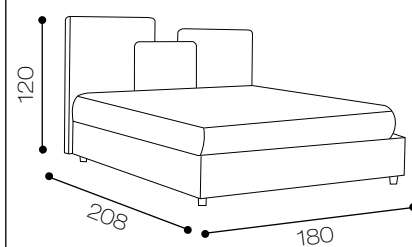

MISURE DI INGOMBRO

Modello Solitario
 Altezza testiera: 110 cm
 Larghezza testiera: 140 cm
 Profondità: 210 cm
 Piedini: standard
DISPONIBILE:
 1 PIAZZA 1/2

Due mondi

design brevettato per ambienti moderni che consente di abbinarlo con facilità.

due mondi
ARREDAMENTI

collection design

MISURE DI INGOMBRO

Modello Due Mondi
Altezza testiera: 115 cm
Larghezza testiera: 180 cm
Profondità: 210 cm
Piedini: standard
DISPONIBILE:
MATRIMONIALE

Clarissa

nel suo stile classico, moderno crea una soluzione d'arredo comoda e funzionale.

collection design

Clarissa

MISURE DI INGOMBRO

Modello Clarissa
Altezza testiera: 130 cm
Larghezza testiera: 180 cm
Profondità: 208 cm
Piedini: standard
DISPONIBILE:
MATRIMONIALE

Tetris

è una linea dalle forme
sfalsate che danno
un carattere
contemporaneo.

Tetris

MISURE DI INGOMBRO

Modello Tetris

Altezza testiera: 120 cm
Larghezza testiera: 180 cm
Profondità: 208 cm
Piedini: standard
DISPONIBILE:
MATRIMONIALE

Tetris

Tetris

collection design

MISURE DI INGOMBRO