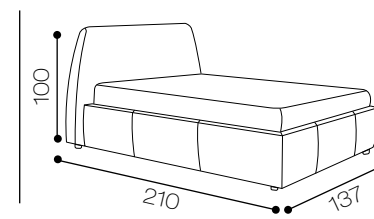

MISURE DI INGOMBRO

Modello Murano

Altezza testiera: 100 cm
Larghezza testiera: 180 cm
Profondità: 210 cm
Piedini: standard

DISPONIBILE:

MATRIMONIALE

1 PIAZZA 1/2

SINGOLO

Su richiesta King size