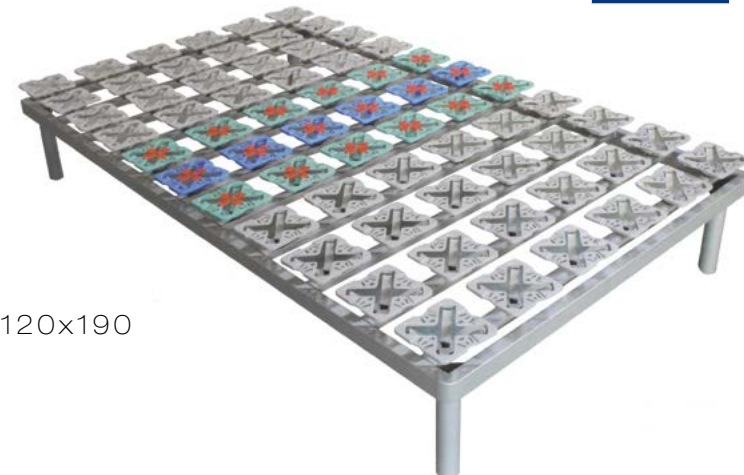

Varese

In tubo 50x30

Qualità
TDA
ARREDAMENTI
HI-TECH