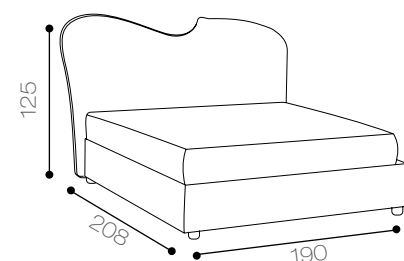

Maya

MISURE DI INGOMBRO

Modello Maya
Altezza testiera: h 130 cm
Larghezza testiera: 180 cm
Profondità: 208 cm
Piedini: standard
DISPONIBILE:
MATRIMONIALE

Bolero

forme pulite, eleganti e raffinate.

Bolero

collection design

MISURE DI INGOMBRO

Modello Bolero

Altezza testiera: 110 cm
Larghezza testiera: 190 cm
Profondità 205 cm
Piedini: standard
DISPONIBILE:
MATRIMONIALE
1 PIAZZA 1/2
SINGOLO

Onda

semplice e lineare ma di gran effetto grazie alla testata lavorata a ricordare la cresta di un'onda.

Onda

MISURE DI INGOMBRO

Modello Onda

Altezza testiera: 125 cm

Larghezza testiera: 190 cm

Profondità: 208 cm

Piedini: standard

DISPONIBILE: