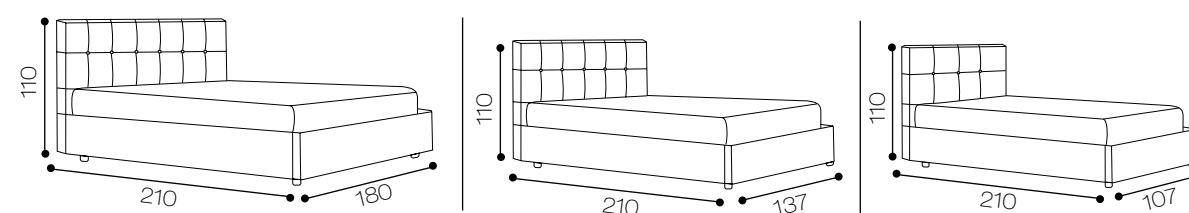

Selenia

collection design

MISURE DI INGOMBRO

Modello Selenia
 Altezza testiera: h 120 cm
 Larghezza testiera: 180 cm
 Profondità: 208 cm
 Piedini: standard
DISPONIBILE:
 MATRIMONIALE
 1 PIAZZA 1/2
 SINGOLO
 Su richiesta King size

Altezza testiera: 120 cm
Larghezza testiera: 180 cm
Profondità: 225 cm
Piedini: standard
DISPONIBILE:
MATRIMONIALE
1 PIAZZA 1/2
Su richiesta King size

Limbo

innovativo e di grande eleganza dalle linee squadrate, ideale per ambienti moderni.

Limbo

collection design

MISURE DI INGOMBRO

Modello Limbo

Altezza testiera: 110 cm
Larghezza testiera: 180 cm
Profondità: 210 cm
Piedini: standard

DISPONIBILE:

MATRIMONIALE

1 PIAZZA 1/2