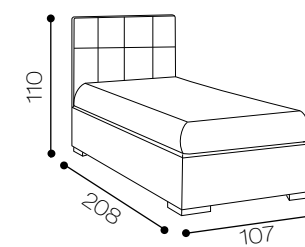

GIOVE

collection design

MISURE DI INGOMBRO

Modello Giove

Altezza testiera: 115 cm
Larghezza testiera: 180 cm
Profondità: 208 cm
Piedini: standard

DISPONIBILE:
MATRIMONIALE
1 PIAZZA 1/2
SINGOLO

Adele

linee dritte e semplici per gli amanti di uno stile pulito e lineare.

MISURE DI INGOMBRO

Adele

Altezza testiera: 110 cm
Larghezza testiera: 177 cm
Profondità: 208 cm
Piedini: standard
DISPONIBILE:
MATRIMONIALE

Su richiesta 1 piazza 1/2 e singolo

Scacco matto

innovativo, dalle linee squadrate ideale per ambienti moderni e funzionali. Completamente sfoderabile.

collection design

MISURE DI INGOMBRO

Scacco matto

Altezza testiera: 110 cm
Larghezza testiera: 177 cm
Profondità: 208 cm
Piedini: standard
DISPONIBILE:
MATRIMONIALE
1 PIAZZA 1/2
SINGOLO

Su richiesta King size

Venere

soluzione giovane e dinamica che si completa con una forma esclusiva.

collection design

Venere

MISURE DI INGOMBRO

Modello Venere

Altezza testiera: 110 cm
 Larghezza testiera: 180 cm
 Profondità: 208 cm
 Piedini: standard
DISPONIBILE:
 MATRIMONIALE