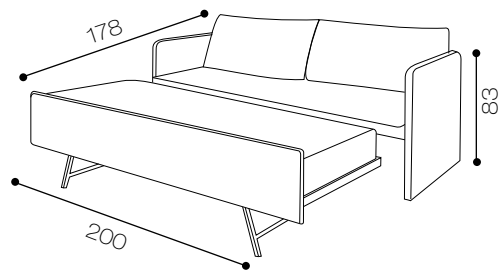

MISURE DI INGOMBRO

Modello Solution
Altezza: 83 cm
Lunghezza: 289 cm
Profondità: 89 cm
Piedini: standard

MISURE DI INGOMBRO

Modello Solution
Altezza: 83 cm
Lunghezza: 200 cm
Profondità: 89 cm
Piedini: standard

Altezza: 83 cm
Lunghezza: 200 cm
Profondità: 89 cm
Piedini: standard

Solution 2200
cod. 09

Solution 2200

collection design

MISURE DI INGOMBRO

Modello Solution 2200

Altezza: 83 cm
Lunghezza: 200 cm
Profondità: 178 cm
Piedini: standard