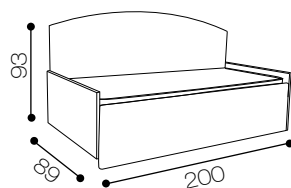

MISURE DI INGOMBRO