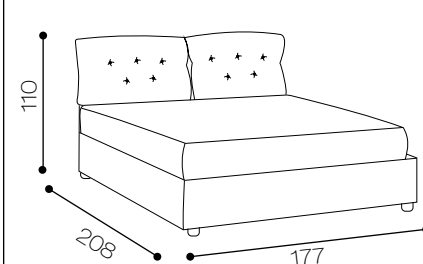

Miluna

Ambra

la lavorazione del capitonnè esalta la perfetta forma semplice ed elegante.

Ambora

collection design

MISURE DI INGOMBRO

Modello Ambra

Altezza testiera: 130 cm
Larghezza testiera: 180 cm
Profondità: 208 cm
Piedini: standard

DISPONIBILE:
MATRIMONIALE

Su richiesta King size e 1 piazza 1/2

Nicol

i morbidi cuscini posizionati sulla testiera, donano confort e comodità per la zona notte.

collection design

Nicol

MISURE DI INGOMBRO

Modello Nicol

Altezza testiera: 110 cm
Larghezza testiera: 177 cm
Profondità: 208 cm
Piedini: standard
DISPONIBILE:
MATRIMONIALE
1PIAZZA 1/2
SINGOLO
Su richiesta King size

Thiago

Thiago

la particolare forma della testata danno un effetto "nuvola" dove appoggiarsi per godere di un sano riposo.

MISURE DI INGOMBRO

Modello Thiago

Altezza testiera: 120 cm
Larghezza testiera: 180 cm
Profondità: 210 cm
Piedini: standard
DISPONIBILE:
MATRIMONIALE

Luna

la caratteristica lavorazione della testata trapuntata dona un aspetto geometrico giovanile.