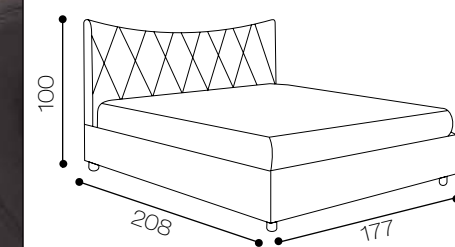

Altezza testiera: 110 cm
Larghezza testiera: 177 cm
Profondità: 208 cm
Piedini: standard
DISPONIBILE:
MATRIMONIALE
1PIAZZA 1/2
SINGOLO
Su richiesta King size

Thiago

Thiago

la particolare forma della testata danno un effetto "nuvola" dove appoggiarsi per godere di un sano riposo.

MISURE DI INGOMBRO

Modello Thiago

Altezza testiera: 120 cm
Larghezza testiera: 180 cm
Profondità: 210 cm
Piedini: standard
DISPONIBILE:
MATRIMONIALE

Luna

la caratteristica lavorazione della testata trapuntata dona un aspetto geometrico giovanile.

Luna

collection design

MISURE DI INGOMBRO

Modello Luna

Altezza testiera: 100 cm
Larghezza testiera: 177 cm
Profondità: 208 cm
Piedini: standard
DISPONIBILE:
MATRIMONIALE
1 PIAZZA 1/2
SINGOLO

Giove

le linee si fondono con la soffice imbottitura della testata, rendendolo glamour.