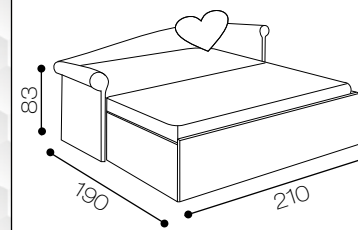

MISURE DI INGOMBRO

Modello Solution 6000 cod. S
 Altezza testiera: 83 cm
 Lunghezza: 205 cm
 Profondità: 95 cm
 Piedini: standard

MISURE DI INGOMBRO

Modello Solution 6000 cod. S
 Altezza testiera: 83 cm
 Lunghezza: 205 cm
 Profondità: 190 cm
 Piedini: standard

MISURE DI INGOMBRO

Modello Solution 6000 cod. S
 Altezza testiera: 83 cm
 Lunghezza: 205 cm
 Profondità: 190 cm
 Piedini: standard

Solution 6000 cod. E

Solution 6000
collection design

MISURE DI INGOMBRO

Modello Solution 6000 cod. E
Altezza testiera: 83 cm
Lunghezza: 210 cm
Profondità: 95 cm
Piedini: standard

Solution 6000 cod. E

collection design

Solution 6000 cod. E

collection design

MISURE DI INGOMBRO

Modello Solution 6000 cod. E

Altezza testiera: 83 cm
Lunghezza 210 cm
Profondità: 190 cm
Piedini: standard

Solution 2200 cod. 12

Solution 2200

MISURE DI INGOMBRO

**Modello Solution
2200 cod. 12**

Altezza testiera: 93 cm
Lunghezza: 200 cm
Profondità: 89 cm
Piedini: standard

Solution 2200 cod. 12

MISURE DI INGOMBRO

Modello Solution 2200 cod. 12
Altezza: 93 cm
Lunghezza: 200 cm
Profondità: 89 cm
Piedini: standard