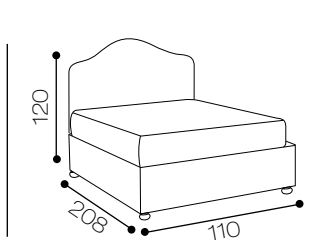

MISURE DI INGOMBRO

Modello Kiros
 Altezza testiera: 130 cm
 Larghezza testiera: 180 cm
 Profondità: 208 cm
 Piedini: standard
DISPONIBILE:
 MATRIMONIALE

Kiros capitonné

modello prestigioso di grande personalità per la sua azione in capitonné realizzata a mano.

collection design

Kiros
capitonné

MISURE DI INGOMBRO

Modello Kiros capitonné

Altezza testiera: 130 cm
Larghezza testiera: 180 cm
Profondità: 210 cm
Piedini: standard
DISPONIBILE:
MATRIMONIALE

Su richiesta King size e 1 piazza 1/2

Modello Barocco

Altezza testiera: 130 cm
Larghezza testiera: 180 cm
Profondità: 210 cm
Piedini: standard

DISPONIBILE:

MATRIMONIALE
1 PIAZZA 1/2

Su richiesta King size

Selenia

forme semplici per creare spazi personalizzabili.

Selenia

collection design

MISURE DI INGOMBRO

Modello Selenia
 Altezza testiera: h 120 cm
 Larghezza testiera: 180 cm
 Profondità: 208 cm
 Piedini: standard
DISPONIBILE:
 MATRIMONIALE
 1 PIAZZA 1/2
 SINGOLO
 Su richiesta King size