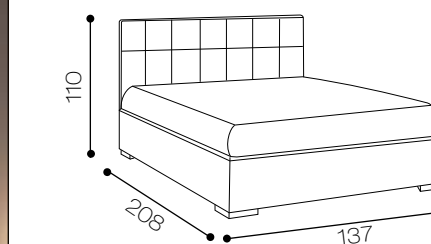

MISURE DI INGOMBRO

Adele

Altezza testiera: 110 cm
Larghezza testiera: 177 cm
Profondità: 208 cm
Piedini: standard
DISPONIBILE:
MATRIMONIALE

Su richiesta 1 piazza 1/2 e singolo

Scacco matto

innovativo, dalle linee squadrate ideale per ambienti moderni e funzionali. Completamente sfoderabile.

collection design

MISURE DI INGOMBRO

Scacco matto

Altezza testiera: 110 cm
Larghezza testiera: 177 cm
Profondità: 208 cm
Piedini: standard
DISPONIBILE:
MATRIMONIALE
1 PIAZZA 1/2
SINGOLO

Su richiesta King size

Venere

soluzione giovane e dinamica che si completa con una forma esclusiva.

collection design

Venere

MISURE DI INGOMBRO

Modello Venere

Altezza testiera: 110 cm
 Larghezza testiera: 180 cm
 Profondità: 208 cm
 Piedini: standard
DISPONIBILE:
 MATRIMONIALE