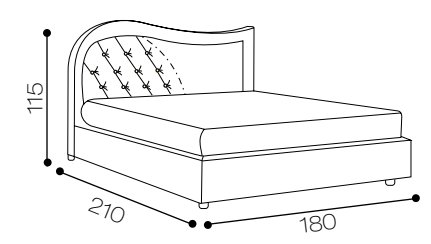

Solitario

elegante nel suo stile e nello stesso tempo prezioso.

collection design

MISURE DI INGOMBRO

Modello Solitario
 Altezza testiera: 110 cm
 Larghezza testiera: 190 cm
 Profondità: 210 cm
 Piedini: standard
DISPONIBILE:
 MATRIMONIALE

MISURE DI INGOMBRO

Modello Solitario
 Altezza testiera: 110 cm
 Larghezza testiera: 140 cm
 Profondità: 210 cm
 Piedini: standard
DISPONIBILE:
 1 PIAZZA 1/2

Due mondi

design brevettato per ambienti moderni che consente di abbinarlo con facilità.

due mondi
ARREDAMENTI

collection design

MISURE DI INGOMBRO

Modello Due Mondi
Altezza testiera: 115 cm
Larghezza testiera: 180 cm
Profondità: 210 cm
Piedini: standard
DISPONIBILE:
MATRIMONIALE

Clarissa

nel suo stile classico, moderno crea una soluzione d'arredo comoda e funzionale.

collection design

Clarissa

MISURE DI INGOMBRO

Modello Clarissa
Altezza testiera: 130 cm
Larghezza testiera: 180 cm
Profondità: 208 cm
Piedini: standard
DISPONIBILE:
MATRIMONIALE

Tetris

è una linea dalle forme
sfalsate che danno
un carattere
contemporaneo.