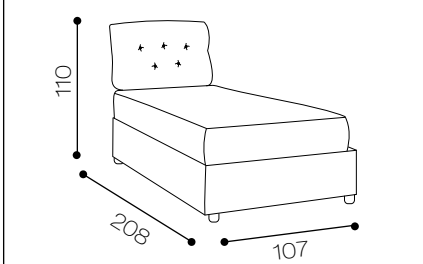

MISURE DI INGOMBRO

Modello Nicol

Altezza testiera: 110 cm
Larghezza testiera: 177 cm
Profondità: 208 cm
Piedini: standard
DISPONIBILE:
MATRIMONIALE
1PIAZZA 1/2
SINGOLO
Su richiesta King size

Thiago

Thiago

la particolare forma della testata danno un effetto "nuvola" dove appoggiarsi per godere di un sano riposo.