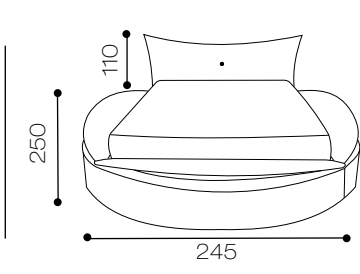

DISPONIBILE:
MATRIMONIALE

Asia

la cura dei dettagli che evidenzia un design esclusivo.

Asia

collection design

MISURE DI INGOMBRO

Modello Asia

Altezza testiera: 100 cm
 Larghezza testiera: 180 cm
 Profondità: 210 cm
 Piedini: standard

DISPONIBILE:
MATRIMONIALE

Miluna

eleganza e design di lusso, destinato a diventare il punto focale e brillante della camera da letto, proprio come la regina del cielo.

MISURE DI INGOMBRO

Modello Miluna

Altezza testiera: 110 cm

Larghezza testiera: 245 cm

Profondità: 250 cm

Piedini: standard

DISPONIBILE:

MATRIMONIALE

Miluna

il letto Miluna è dotato di ben 4 contenitori, di cui 3 sono sul giroletto.

MISURE DI INGOMBRO

Modello Miluna

Altezza testiera: 110 cm

Larghezza testiera: 245 cm

Profondità: 250 cm

Piedini: standard

DISPONIBILE:

MATRIMONIALE

collection design