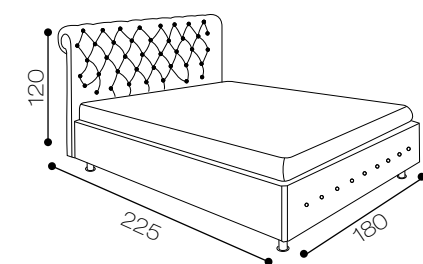

MISURE DI INGOMBRO