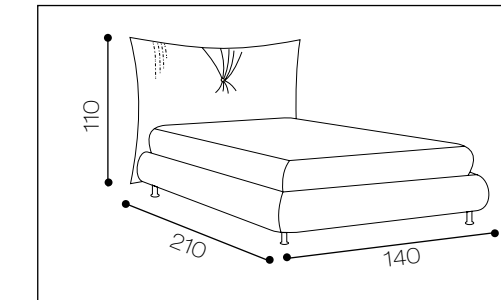

Saturno

collection design

MISURE DI INGOMBRO

Modello Saturno

Altezza testiera: 120 cm
Larghezza testiera: 180 cm
Profondità: 208 cm
Piedini: standard

DISPONIBILE:

MATRIMONIALE
1 PIAZZA 1/2
SINGOLO

Su richiesta King size

Solitario

elegante nel suo stile e nello stesso tempo prezioso.

collection design

MISURE DI INGOMBRO

Modello Solitario
 Altezza testiera: 110 cm
 Larghezza testiera: 190 cm
 Profondità: 210 cm
 Piedini: standard
DISPONIBILE:
 MATRIMONIALE

MISURE DI INGOMBRO

Modello Solitario
 Altezza testiera: 110 cm
 Larghezza testiera: 140 cm
 Profondità: 210 cm
 Piedini: standard
DISPONIBILE:
 1 PIAZZA 1/2

Due mondi

design brevettato per ambienti moderni che consente di abbinarlo con facilità.

due mondi
ARREDAMENTI

collection design

MISURE DI INGOMBRO

Modello Due Mondi
Altezza testiera: 115 cm
Larghezza testiera: 180 cm
Profondità: 210 cm
Piedini: standard
DISPONIBILE:
MATRIMONIALE

Clarissa

nel suo stile classico, moderno crea una soluzione d'arredo comoda e funzionale.