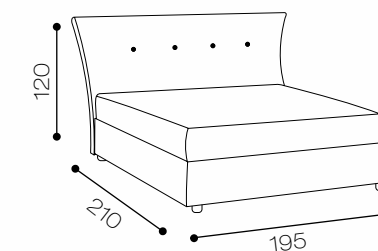

FIOCO

collection design

MISURE DI INGOMBRO

Modello Fiocco
 Altezza testiera: 115 cm
 Larghezza testiera: 180 cm
 Profondità: 208 cm
 Piedini: standard
DISPONIBILE:
 MATRIMONIALE
 1 PIAZZA 1/2
 SINGOLO
 Su richiesta King size

Lory

la semplicità è spesso sottovalutata, ma da valore e non passa mai di moda.

collection design

L O R Y

MISURE DI INGOMBRO

Modello Lory

Altezza testiera: h 120 cm

Larghezza testiera: 195 cm

MISURE DI INGOMBRO

Modello Gemma
 Altezza testiera: 110 cm
 Larghezza testiera: 180 cm
 Profondità: 210 cm
 Piedini: standard
DISPONIBILE:
 MATRIMONIALE
 1PIAZZA 1/2
 SINGOLO
 Su richiesta King size

Melissa

per gli amanti di uno stile moderno e linee semplici.

Melissa

collection design

MISURE DI INGOMBRO

Modello Melissa

Altezza testiera: 120 cm
Larghezza testiera: 195 cm
Profondità: 210 cm
Piedini: standard

DISPONIBILE:
MATRIMONIALE