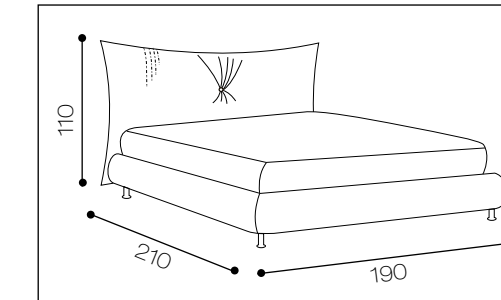

MISURE DI INGOMBRO

Modello Alexia

Altezza testiera: 115 cm
Larghezza testiera: 180 cm
Profondità: 208 cm
Piedini: standard

DISPONIBILE:

MATRIMONIALE
1 PIAZZA 1/2
SINGOLO

Su richiesta King size

Saturno
semplice di grande praticità.

Saturno

collection design

MISURE DI INGOMBRO

Modello Saturno

Altezza testiera: 120 cm
Larghezza testiera: 180 cm
Profondità: 208 cm
Piedini: standard

DISPONIBILE:

MATRIMONIALE
1 PIAZZA 1/2
SINGOLO

Su richiesta King size

Solitario

elegante nel suo stile e nello stesso tempo prezioso.

collection design

MISURE DI INGOMBRO

Modello Solitario
 Altezza testiera: 110 cm
 Larghezza testiera: 190 cm
 Profondità: 210 cm
 Piedini: standard
DISPONIBILE:
 MATRIMONIALE

MISURE DI INGOMBRO

Modello Solitario
 Altezza testiera: 110 cm
 Larghezza testiera: 140 cm
 Profondità: 210 cm
 Piedini: standard
DISPONIBILE:
 1 PIAZZA 1/2

Due mondi

design brevettato per ambienti moderni che consente di abbinarlo con facilità.