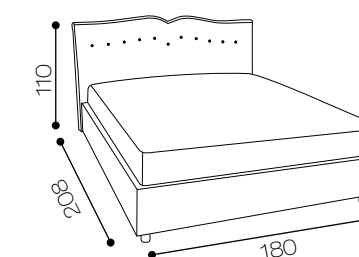

MISURE DI INGOMBRO

Modello Kiss

Altezza testiera: 110 cm
Larghezza testiera: 180 cm
Profondità: 208 cm
Piedini: standard
DISPONIBILE:
MATRIMONIALE

Su richiesta King size e 1 piazza 1/2