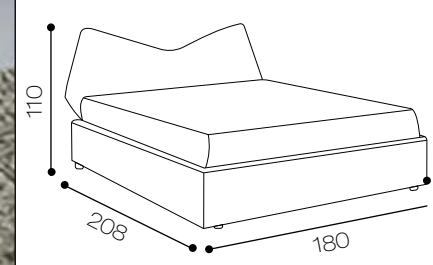

MISURE DI INGOMBRO

Adele

Altezza testiera: 110 cm
Larghezza testiera: 177 cm
Profondità: 208 cm
Piedini: standard
DISPONIBILE:
MATRIMONIALE

Su richiesta 1 piazza 1/2 e singolo

Scacco matto

innovativo, dalle linee squadrate ideale per ambienti moderni e funzionali. Completamente sfoderabile.

collection design

MISURE DI INGOMBRO

Scacco matto

Altezza testiera: 110 cm
Larghezza testiera: 177 cm
Profondità: 208 cm
Piedini: standard
DISPONIBILE:
MATRIMONIALE
1 PIAZZA 1/2
SINGOLO

Su richiesta King size

Venere

soluzione giovane e dinamica che si completa con una forma esclusiva.

collection design

Venere

MISURE DI INGOMBRO

Modello Venere

Altezza testiera: 110 cm
 Larghezza testiera: 180 cm
 Profondità: 208 cm
 Piedini: standard
DISPONIBILE:
 MATRIMONIALE