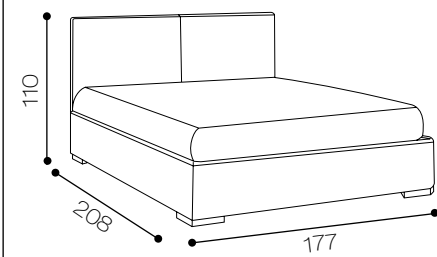

Luna

collection design

MISURE DI INGOMBRO

Modello Luna

Altezza testiera: 100 cm
Larghezza testiera: 177 cm
Profondità: 208 cm
Piedini: standard
DISPONIBILE:
MATRIMONIALE
1 PIAZZA 1/2
SINGOLO

Giove

le linee si fondono con la soffice imbottitura della testata, rendendolo glamour.

GIOVE

collection design

MISURE DI INGOMBRO

Modello Giove

Altezza testiera: 115 cm
Larghezza testiera: 180 cm
Profondità: 208 cm
Piedini: standard

DISPONIBILE:
MATRIMONIALE
1 PIAZZA 1/2
SINGOLO

Adele

linee dritte e semplici per gli amanti di uno stile pulito e lineare.

MISURE DI INGOMBRO

Adele

Altezza testiera: 110 cm
Larghezza testiera: 177 cm
Profondità: 208 cm
Piedini: standard
DISPONIBILE:
MATRIMONIALE

Su richiesta 1 piazza 1/2 e singolo

Scacco matto

innovativo, dalle linee squadrate ideale per ambienti moderni e funzionali. Completamente sfoderabile.

collection design

MISURE DI INGOMBRO

Scacco matto

Altezza testiera: 110 cm
Larghezza testiera: 177 cm
Profondità: 208 cm
Piedini: standard
DISPONIBILE:
MATRIMONIALE
1 PIAZZA 1/2
SINGOLO

Su richiesta King size