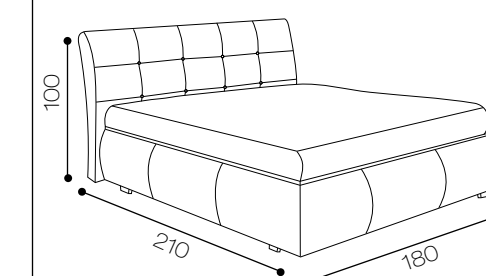

Ginevra

imponenza e morbidezza convivono in questo letto, che arreda con gusto ogni ambiente.

Ginevra

collection design

MISURE DI INGOMBRO

Modello Ginevra

Altezza testiera: 110 cm
Larghezza testiera: 180 cm
Profondità: 210 cm
Piedini: standard
DISPONIBILE:
MATRIMONIALE
SINGOLO
Su richiesta King size

Taylor

un forte impatto estetico dato dagli inserti in Swarosky per dare un'eleganza e luce al letto stesso e a tutta la camera da letto.

collection design

Taylor

MISURE DI INGOMBRO

Modello Taylor

Altezza testiera: 120 cm
Larghezza testiera: 180 cm
Profondità: 210 cm
Piedini: standard

DISPONIBILE:
MATRIMONIALE

Asia

la cura dei dettagli che evidenzia un design esclusivo.

Asia

collection design

MISURE DI INGOMBRO

Modello Asia

Altezza testiera: 100 cm
 Larghezza testiera: 180 cm
 Profondità: 210 cm
 Piedini: standard

DISPONIBILE:
 MATRIMONIALE

Space

imponente e di gran effetto visivo, la struttura che ricorda un cechio, senza perdere la funzionalità di un materasso standard.

Space

MISURE DI INGOMBRO

Modello Space

Altezza testiera: 110 cm
Larghezza testiera: 245 cm
Profondità 250 cm
Piedini: standard