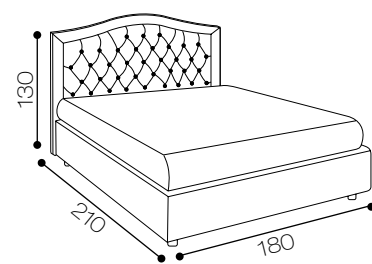

MISURE DI INGOMBRO

Modello Kiros
 Altezza testiera: 130 cm
 Larghezza testiera: 180 cm
 Profondità: 208 cm
 Piedini: standard
DISPONIBILE:
 MATRIMONIALE

Kiros capitonné

modello prestigioso di grande personalità per la sua azione in capitonné realizzata a mano.

collection design

Kiros
capitonné

MISURE DI INGOMBRO

Modello Kiros capitonné

Altezza testiera: 130 cm
Larghezza testiera: 180 cm
Profondità: 210 cm
Piedini: standard
DISPONIBILE:
MATRIMONIALE

Su richiesta King size e 1 piazza 1/2

Modello Barocco

Altezza testiera: 130 cm
Larghezza testiera: 180 cm
Profondità: 210 cm
Piedini: standard

DISPONIBILE:

MATRIMONIALE
1 PIAZZA 1/2

Su richiesta King size

Selenia

forme semplici per creare spazi personalizzabili.

Selenia

collection design

MISURE DI INGOMBRO

Modello Selenia
 Altezza testiera: h 120 cm
 Larghezza testiera: 180 cm
 Profondità: 208 cm
 Piedini: standard
DISPONIBILE:
 MATRIMONIALE
 1 PIAZZA 1/2
 SINGOLO
 Su richiesta King size