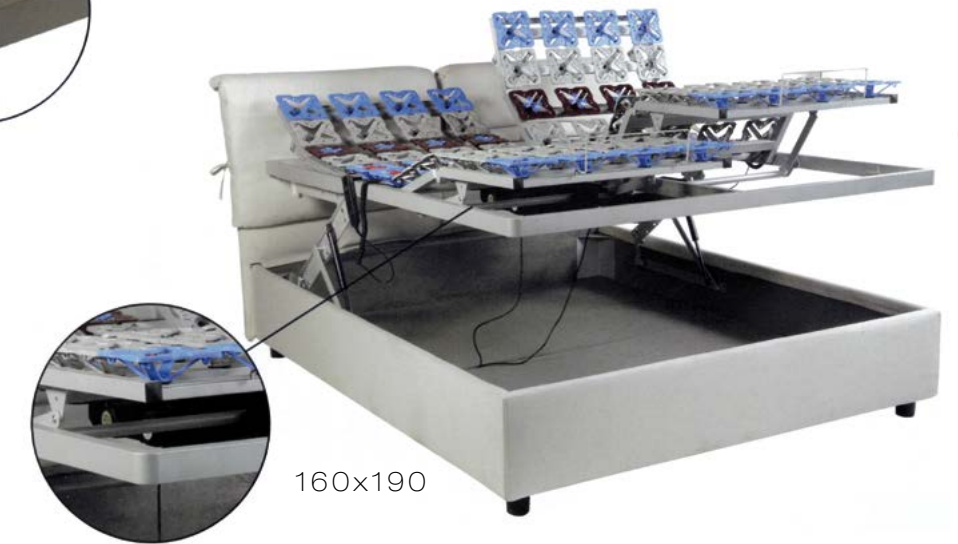

Milano

Con dischi ammortizzati
tubo 50x30
angoli in zama

Qualità
TDA
ARREDAMENTI
HI-TECH