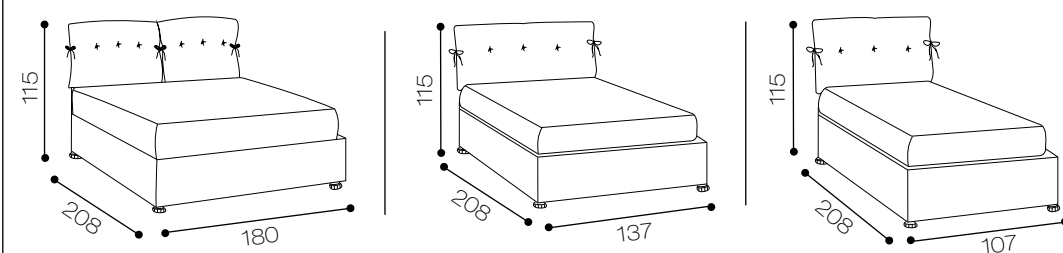

Venere

soluzione giovane e dinamica che si completa con una forma esclusiva.

collection design

Venere

MISURE DI INGOMBRO

Modello Venere

Altezza testiera: 110 cm
 Larghezza testiera: 180 cm
 Profondità: 208 cm
 Piedini: standard
DISPONIBILE:
 MATRIMONIALE

MATRIMONIALE

1 PIAZZA 1/2

SINGOLO

Su richiesta King size

Alexia

la semplicità e le linee morbide consentono a questo letto di far parte di qualsiasi tipo di arredo

collection design

Alexia **TA**
ARREDAMENTI

MISURE DI INGOMBRO

Modello Alexia

Altezza testiera: 115 cm
Larghezza testiera: 180 cm
Profondità: 208 cm
Piedini: standard

DISPONIBILE:

MATRIMONIALE
1 PIAZZA 1/2
SINGOLO

Su richiesta King size

Saturno
semplice di grande praticità.