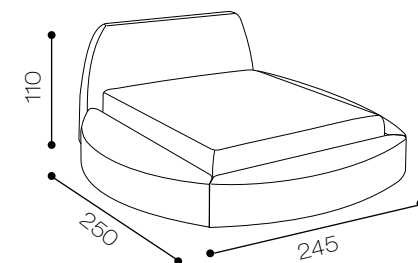

DISPONIBILE:
MATRIMONIALE

Asia

la cura dei dettagli che evidenzia un design esclusivo.

Asia

collection design

MISURE DI INGOMBRO

Modello Asia

Altezza testiera: 100 cm
 Larghezza testiera: 180 cm
 Profondità: 210 cm
 Piedini: standard

DISPONIBILE:
 MATRIMONIALE

Space

imponente e di gran effetto visivo, la struttura che ricorda un cechio, senza perdere la funzionalità di un materasso standard.

Space

MISURE DI INGOMBRO

Modello Space

Altezza testiera: 110 cm
Larghezza testiera: 245 cm
Profondità 250 cm
Piedini: standard

DISPONIBILE:
MATRIMONIALE

Miluna

eleganza e design di lusso, destinato a diventare il punto focale e brillante della camera da letto, proprio come la regina del cielo.

MISURE DI INGOMBRO

Modello Miluna

Altezza testiera: 110 cm