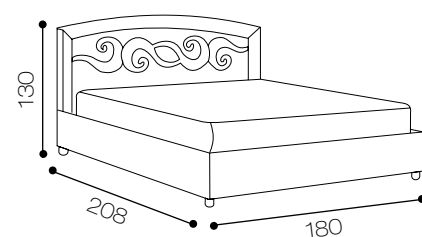

MISURE DI INGOMBRO

Modello Solitario
 Altezza testiera: 110 cm
 Larghezza testiera: 140 cm
 Profondità: 210 cm
 Piedini: standard
DISPONIBILE:
 1 PIAZZA 1/2

Due mondi

design brevettato per ambienti moderni che consente di abbinarlo con facilità.

due mondi
ARREDAMENTI

collection design

MISURE DI INGOMBRO

Modello Due Mondi
Altezza testiera: 115 cm
Larghezza testiera: 180 cm
Profondità: 210 cm
Piedini: standard
DISPONIBILE:
MATRIMONIALE

Clarissa

nel suo stile classico, moderno crea una soluzione d'arredo comoda e funzionale.

collection design

Clarissa

MISURE DI INGOMBRO

Modello Clarissa
Altezza testiera: 130 cm
Larghezza testiera: 180 cm
Profondità: 208 cm
Piedini: standard
DISPONIBILE:
MATRIMONIALE

Tetris

è una linea dalle forme
sfalsate che danno
un carattere
contemporaneo.

Tetris

MISURE DI INGOMBRO

Modello Tetris

Altezza testiera: 120 cm
Larghezza testiera: 180 cm
Profondità: 208 cm
Piedini: standard
DISPONIBILE:
MATRIMONIALE

Tetris

Tetris

collection design

MISURE DI INGOMBRO