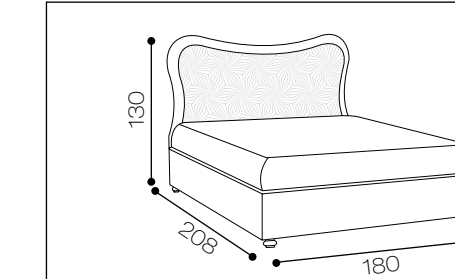

MISURE DI INGOMBRO

Modello Kiros
 Altezza testiera: 130 cm
 Larghezza testiera: 180 cm
 Profondità: 208 cm
 Piedini: standard
DISPONIBILE:
 MATRIMONIALE

Kiros capitonné

modello prestigioso di grande personalità per la sua azione in capitonné realizzata a mano.

collection design

Kiros
capitonné

MISURE DI INGOMBRO

Modello Kiros capitonné

Altezza testiera: 130 cm
Larghezza testiera: 180 cm
Profondità: 210 cm
Piedini: standard
DISPONIBILE:
MATRIMONIALE

Su richiesta King size e 1 piazza 1/2

Modello Barocco

Altezza testiera: 130 cm
Larghezza testiera: 180 cm
Profondità: 210 cm
Piedini: standard

DISPONIBILE:

MATRIMONIALE
1 PIAZZA 1/2

Su richiesta King size

Selenia

forme semplici per creare spazi personalizzabili.

Selenia

collection design

MISURE DI INGOMBRO

Modello Selenia
 Altezza testiera: h 120 cm
 Larghezza testiera: 180 cm
 Profondità: 208 cm
 Piedini: standard
DISPONIBILE:
 MATRIMONIALE
 1 PIAZZA 1/2
 SINGOLO
 Su richiesta King size