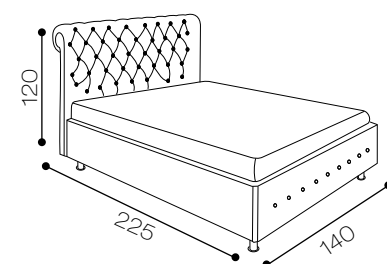

MISURE DI INGOMBRO