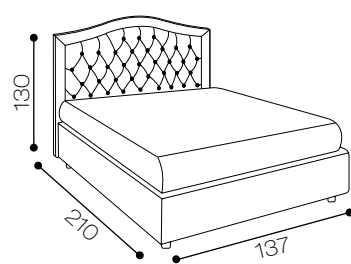

MISURE DI INGOMBRO

Modello Kiros
 Altezza testiera: 130 cm
 Larghezza testiera: 180 cm
 Profondità: 208 cm
 Piedini: standard
DISPONIBILE:
 MATRIMONIALE

Kiros capitonné

modello prestigioso di grande personalità per la sua azione in capitonné realizzata a mano.

collection design

Kiros
capitonné

MISURE DI INGOMBRO

Modello Kiros capitonné

Altezza testiera: 130 cm
Larghezza testiera: 180 cm
Profondità: 210 cm
Piedini: standard
DISPONIBILE:
MATRIMONIALE

Su richiesta King size e 1 piazza 1/2

Modello Barocco

Altezza testiera: 130 cm
Larghezza testiera: 180 cm
Profondità: 210 cm
Piedini: standard

DISPONIBILE:

MATRIMONIALE
1 PIAZZA 1/2

Su richiesta King size

Selenia

forme semplici per creare spazi personalizzabili.

Selenia

collection design

MISURE DI INGOMBRO

Modello Selenia
 Altezza testiera: h 120 cm
 Larghezza testiera: 180 cm
 Profondità: 208 cm
 Piedini: standard
DISPONIBILE:
 MATRIMONIALE
 1 PIAZZA 1/2
 SINGOLO
 Su richiesta King size