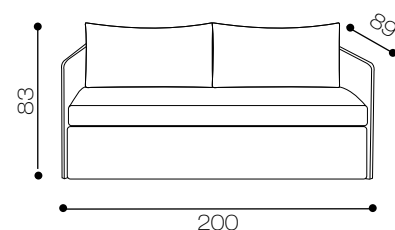

MISURE DI INGOMBRO

Modello Solution
Altezza: 83 cm
Lunghezza: 289 cm
Profondità: 89 cm
Piedini: standard

MISURE DI INGOMBRO

Modello Solution
Altezza: 83 cm
Lunghezza: 200 cm
Profondità: 89 cm
Piedini: standard

collection design

collection design

Solution 2200

cod. 09

collection design

Solution 2200

MISURE DI INGOMBRO

Modello Solution 2200

Altezza: 83 cm
Lunghezza: 200 cm
Profondità: 89 cm
Piedini: standard

Solution 2200
cod. 09

Solution 2200

collection design

MISURE DI INGOMBRO

Modello Solution 2200

Altezza: 83 cm
Lunghezza: 200 cm
Profondità: 178 cm
Piedini: standard