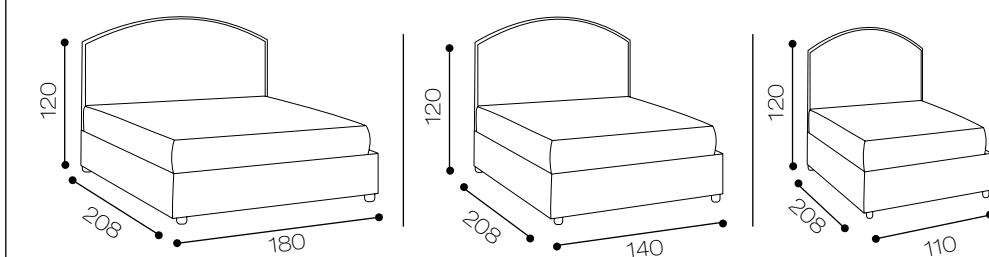

Venere

soluzione giovane e dinamica che si completa con una forma esclusiva.

collection design

Venere

MISURE DI INGOMBRO

Modello Venere

Altezza testiera: 110 cm
 Larghezza testiera: 180 cm
 Profondità: 208 cm
 Piedini: standard
DISPONIBILE:
 MATRIMONIALE

MISURE DI INGOMBRO

Modello Alexia

Altezza testiera: 115 cm
Larghezza testiera: 180 cm
Profondità: 208 cm
Piedini: standard

DISPONIBILE:

MATRIMONIALE
1 PIAZZA 1/2
SINGOLO

Su richiesta King size

Saturno
semplice di grande praticità.

Saturno

collection design

MISURE DI INGOMBRO

Modello Saturno

Altezza testiera: 120 cm
Larghezza testiera: 180 cm
Profondità: 208 cm
Piedini: standard

DISPONIBILE:

MATRIMONIALE
1 PIAZZA 1/2
SINGOLO

Su richiesta King size

Solitario

elegante nel suo stile e nello stesso tempo prezioso.

collection design

MISURE DI INGOMBRO

Modello Solitario
 Altezza testiera: 110 cm
 Larghezza testiera: 190 cm
 Profondità: 210 cm
 Piedini: standard
DISPONIBILE:
 MATRIMONIALE