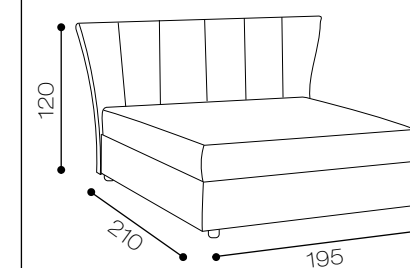

Lory

la semplicità è spesso sottovalutata, ma da valore e non passa mai di moda.

collection design

L O R Y

MISURE DI INGOMBRO

Modello Lory

Altezza testiera: h 120 cm

Larghezza testiera: 195 cm

MISURE DI INGOMBRO

Modello Gemma
 Altezza testiera: 110 cm
 Larghezza testiera: 180 cm
 Profondità: 210 cm
 Piedini: standard
DISPONIBILE:
 MATRIMONIALE
 1PIAZZA 1/2
 SINGOLO
 Su richiesta King size

Melissa

per gli amanti di uno stile moderno e linee semplici.

Melissa

collection design

MISURE DI INGOMBRO

Modello Melissa

Altezza testiera: 120 cm
Larghezza testiera: 195 cm
Profondità: 210 cm
Piedini: standard

DISPONIBILE:
MATRIMONIALE

Maluma

adattabile ad ogni tipo di arredo in quanto le sue morbide e tondeggianti forme sono utilizzate in ambienti classici e/o moderni.

Maluma

MISURE DI INGOMBRO

Modello Maluma

Altezza testiera: 140 cm
Larghezza testiera: 185 cm
Profondità: 208 cm
Piedini: standard