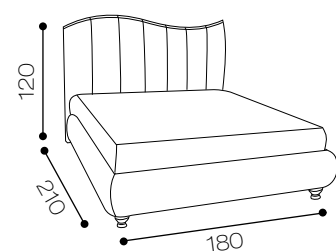

Soft

MISURE DI INGOMBRO

Modello Soft

Altezza testiera: h 115 cm
Larghezza testiera: 195 cm
Profondità: 210 cm
Piedini: standard

DISPONIBILE:
MATRIMONIALE

Su richiesta King size e 1 piazza 1/2

collection design

Ginevra

imponenza e morbidezza convivono in questo letto, che arreda con gusto ogni ambiente.

Ginevra

collection design

MISURE DI INGOMBRO

Modello Ginevra

Altezza testiera: 110 cm
Larghezza testiera: 180 cm
Profondità: 210 cm
Piedini: standard
DISPONIBILE:
MATRIMONIALE
SINGOLO
Su richiesta King size

Taylor

un forte impatto estetico dato dagli inserti in Swarosky per dare un'eleganza e luce al letto stesso e a tutta la camera da letto.

collection design

Taylor

MISURE DI INGOMBRO

Modello Taylor

Altezza testiera: 120 cm
Larghezza testiera: 180 cm
Profondità: 210 cm
Piedini: standard

DISPONIBILE:
MATRIMONIALE

Asia

la cura dei dettagli che evidenzia un design esclusivo.

Asia

collection design

MISURE DI INGOMBRO

Modello Asia

Altezza testiera: 100 cm
 Larghezza testiera: 180 cm
 Profondità: 210 cm
 Piedini: standard