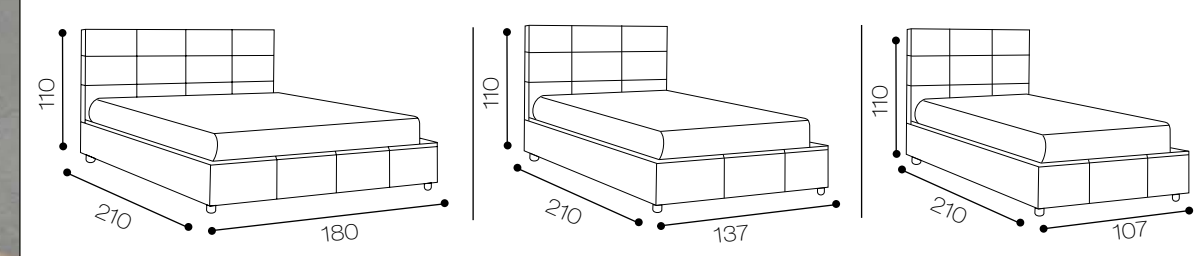

FIOCO

collection design

MISURE DI INGOMBRO

Modello Fiocco
 Altezza testiera: 115 cm
 Larghezza testiera: 180 cm
 Profondità: 208 cm
 Piedini: standard
DISPONIBILE:
 MATRIMONIALE
 1 PIAZZA 1/2
 SINGOLO
 Su richiesta King size

Lory

la semplicità è spesso sottovalutata, ma da valore e non passa mai di moda.

collection design

L O R Y

MISURE DI INGOMBRO

Modello Lory

Altezza testiera: h 120 cm

Larghezza testiera: 195 cm

MISURE DI INGOMBRO

Modello Gemma
 Altezza testiera: 110 cm
 Larghezza testiera: 180 cm
 Profondità: 210 cm
 Piedini: standard
DISPONIBILE:
 MATRIMONIALE
 1PIAZZA 1/2
 SINGOLO
 Su richiesta King size

Melissa

per gli amanti di uno stile moderno e linee semplici.

Melissa

collection design

MISURE DI INGOMBRO

Modello Melissa

Altezza testiera: 120 cm
Larghezza testiera: 195 cm
Profondità: 210 cm
Piedini: standard

DISPONIBILE:
MATRIMONIALE