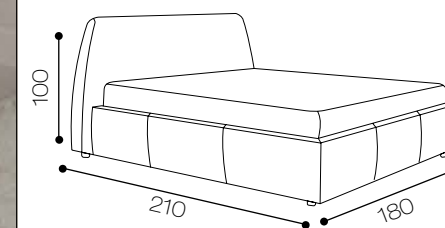

MISURE DI INGOMBRO

Modello Murano

Altezza testiera: 100 cm
Larghezza testiera: 180 cm
Profondità: 210 cm
Piedini: standard

DISPONIBILE:

MATRIMONIALE

1 PIAZZA 1/2

SINGOLO

Su richiesta King size